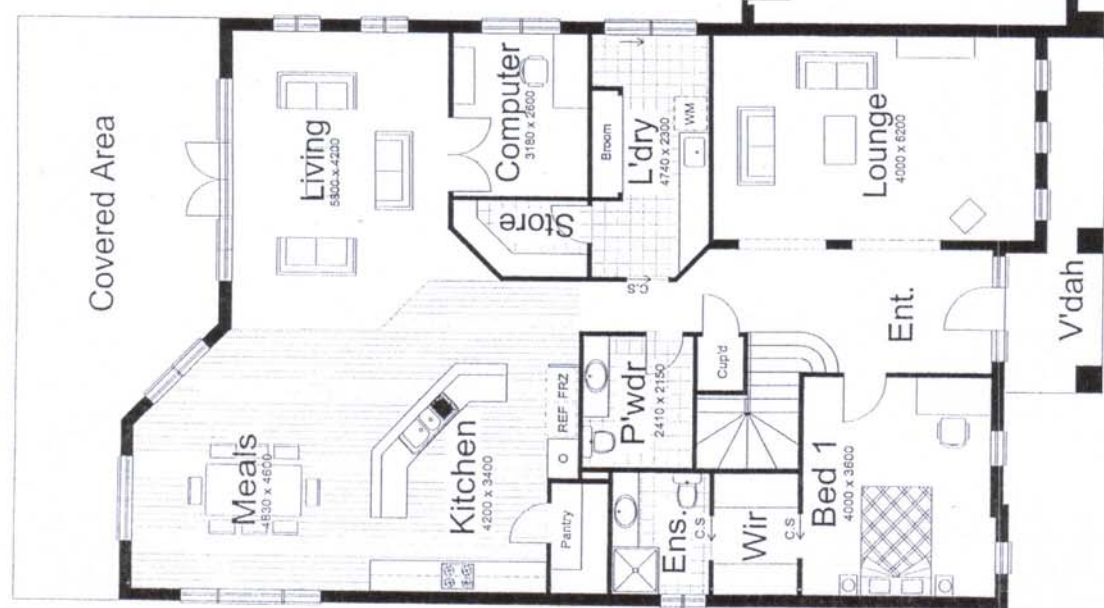

The Mannington 299

- LIVING - 278.32
- ALFRESCO - 34.92
- GARAGE - 40.90
- VERANDA - 9.89

TOTAL - 364.03 M²